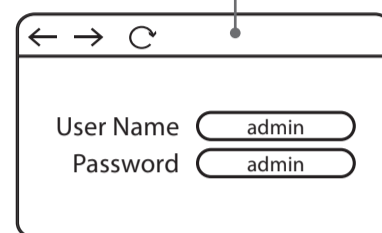

SSID: dlink

DHCP SERVER

OR

1

SSID: dlink

DHCP SERVER

2

http://dap2622.local