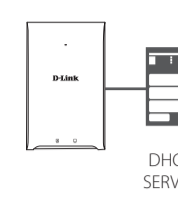

SSID: dlink

DHCP SERVER

OR

1

SSID: dlink

DHCP SERVER

2

http://dap2622.local